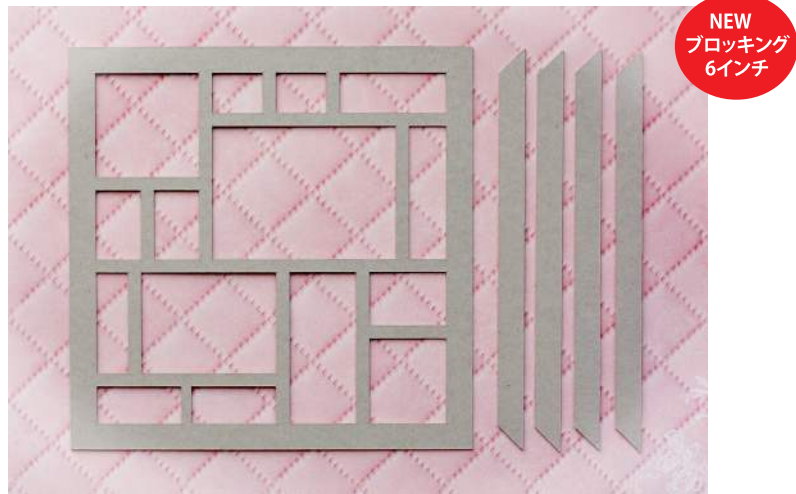

スクラップブック界人気No.1作家「宮本明香」さんデザインのチップボード。
レイアウトが簡単に可愛く作れる12インチチップボードとデコとして使えるアクセントチップボードの2種類の発売です。
スクラップブックはもちろん、ウェディングのウェルカムボードとしても便利に使えます。

MP-58238 レイアウトチップボード ブロッキング 6インチ
JAN: 4582248582389
本体価格: 450円 (税別)

MP59112 レイアウトチップボード ブロッキング 12インチ
JAN: 4582248591121
本体価格: 700円 (税別)

MP59113 レイアウトチップボード サークル 12インチ
JAN: 4582248591138
本体価格: 680円 (税別)

MP-58239 レイアウトチップボード サークル 6インチ
JAN: 4582248582396
本体価格: 450円 (税別)

MP59115 アクセントチップボード ツリー
JAN: 4582248591152
本体価格: 480円 (税別)